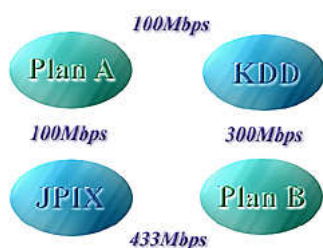

## 選べる3つのソリューション

プランA 気軽に楽しむストリーミング、  
手軽なML、高速なデータベース。軽快なフットワークで  
充実のネットライフをお届けします。

プランB ネットでのビジネスを支える本格サーバー  
ストリーミングからDB、ECまでを高速なバックボーンで  
自社ドメインでギガバイト級の大容量ホスティングを。

プランC 自社専用サーバーでのビジネスを  
システム構築、セキュリティ、バックアップ...  
当社スタッフがサポートをお引き受けします。

## Quick Time & RealSystem

業界でも数少ない QuickTime ストリーミング、  
今や定番となった RealSystem ストリーミング。  
大容量バックボーンでストレス無くお届けします。

### セントラルノードに位置する各サーバー

プランAサーバーはKDDへ100MBps、JPIXへ100MBps  
プランBサーバーはKDDへ300MBps、JPIXへ433MBps  
いずれも業界屈指の大容量バックボーンへ直結しています。