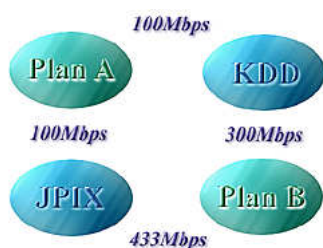

総合案内

<http://www.ccsj.com> sales@ccsj.com
TEL 045-439-1223 FAX 045-439-1423

ギガ・エイジのレンタルサーバー

どこよりも速く、どこよりも太く
次世代のサーバーをお届けします

選べる3つのソリューション

プランA 気軽に楽しむストリーミング、
手軽なML、高速なデータベース。軽快なフットワークで
充実のネットライフをお届けします。

プランB ネットでのビジネスを支える本格サーバー
ストリーミングからDB、ECまでを高速なバックボーンで
自社ドメインでギガバイト級の大容量ホスティングを。

プランC 自社専用サーバーでのビジネスを
システム構築、セキュリティ、バックアップ...
当社スタッフがサポートをお引き受けします。

Quick Time & RealSystem

業界でも数少ない QuickTime ストリーミング、
今や定番となった RealSystem ストリーミング。
大容量バックボーンでストレス無くお届けします。

セントラルノードに位置する各サーバー

プランAサーバーはKDDへ100MBps、JPIXへ100MBps
プランBサーバーはKDDへ300MBps、JPIXへ433MBps
いずれも業界屈指の大容量バックボーンへ直結しています。