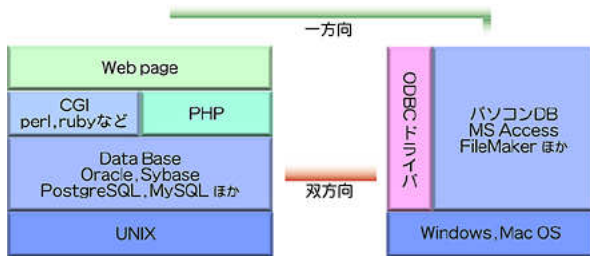

プランC 自社専用サーバーでのビジネスを
システム構築、セキュリティ、バックアップ...
当社スタッフがサポートをお引き受けします。

Quick Time & RealSystem

業界でも数少ない QuickTime ストリーミング、
今や定番となった RealSystem ストリーミング。
大容量バックボーンでストレス無くお届けします。

セントラルノードに位置する各サーバー

プランAサーバーはKDDへ100MBps、JPIXへ100MBps
プランBサーバーはKDDへ300MBps、JPIXへ433MBps
いずれも業界屈指の大容量バックボーンへ直結しています。

パソコンDBのデータが生きる

ODBC接続が実現する高機能データベースはパソコンDBとの連携により、生きたデータ活用を実現します。データのインポート、エクスポートは思いのままです。

進化し続けるコントロールパネル

WEBブラウザからの簡単操作を目標に開発されたコントロールパネルは、難解なUNIXコマンドを廃しました。アクセス開始のその日からお使いになれます。

堅牢できわめて高速なメールサーバー、管理がやり易く本格的、高速なML、高速、高機能なデータベース、これらの管理、作成がすべてコントロールパネルから操作可能です。