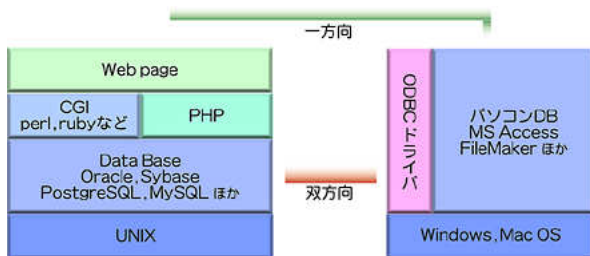

## 選べる3つのソリューション

プランA 気軽に楽しむストリーミング、  
手軽なML、高速なデータベース。軽快なフットワークで  
充実のネットライフをお届けします。

プランB ネットでのビジネスを支える本格サーバー  
ストリーミングからDB、ECまでを高速なバックボーンで  
自社ドメインでギガバイト級の大容量ホスティングを。

プランC 自社専用サーバーでのビジネスを  
システム構築、セキュリティ、バックアップ...  
当社スタッフがサポートをお引き受けします。

### セントラルノードに位置する各サーバー

プランAサーバーはKDDへ100MBps、JPIXへ100MBps  
プランBサーバーはKDDへ300MBps、JPIXへ433MBps  
いずれも業界屈指の大容量バックボーンへ直結しています。